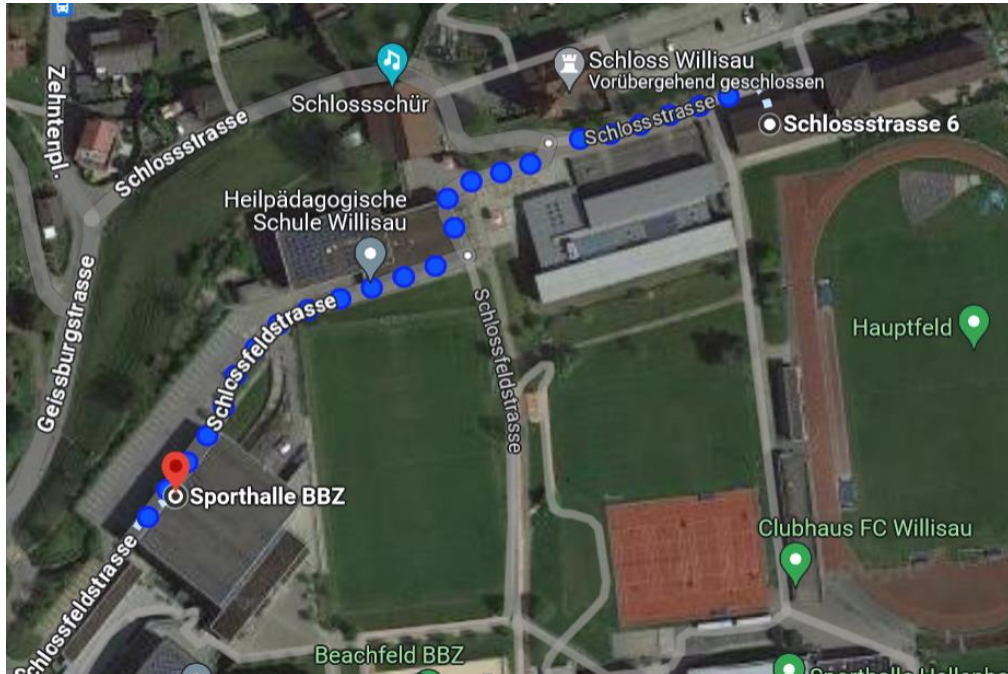

Information und Wegbeschreibung Halle 4

Aufgrund zahlreicher Anmeldungen haben wir eine zusätzliche Halle hinzugefügt. Diese vierte Halle befindet sich ca. 250 Meter neben der BBZ-Halle (3 Minuten Fussweg). Der Weg wird mit farbigen Ballons gekennzeichnet sein.

Parkplätze: